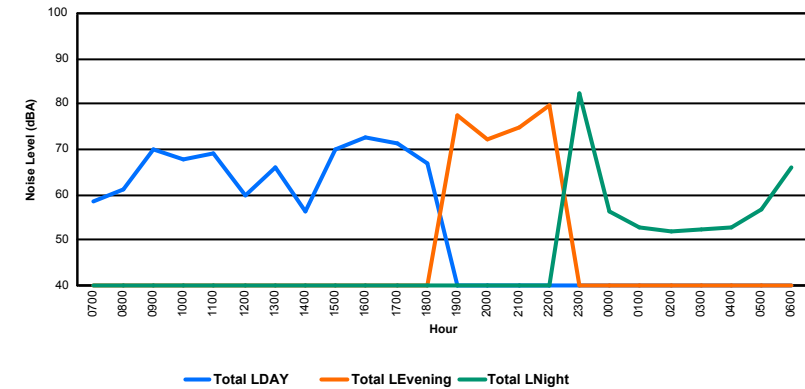

Location: DVOR NMT # 2